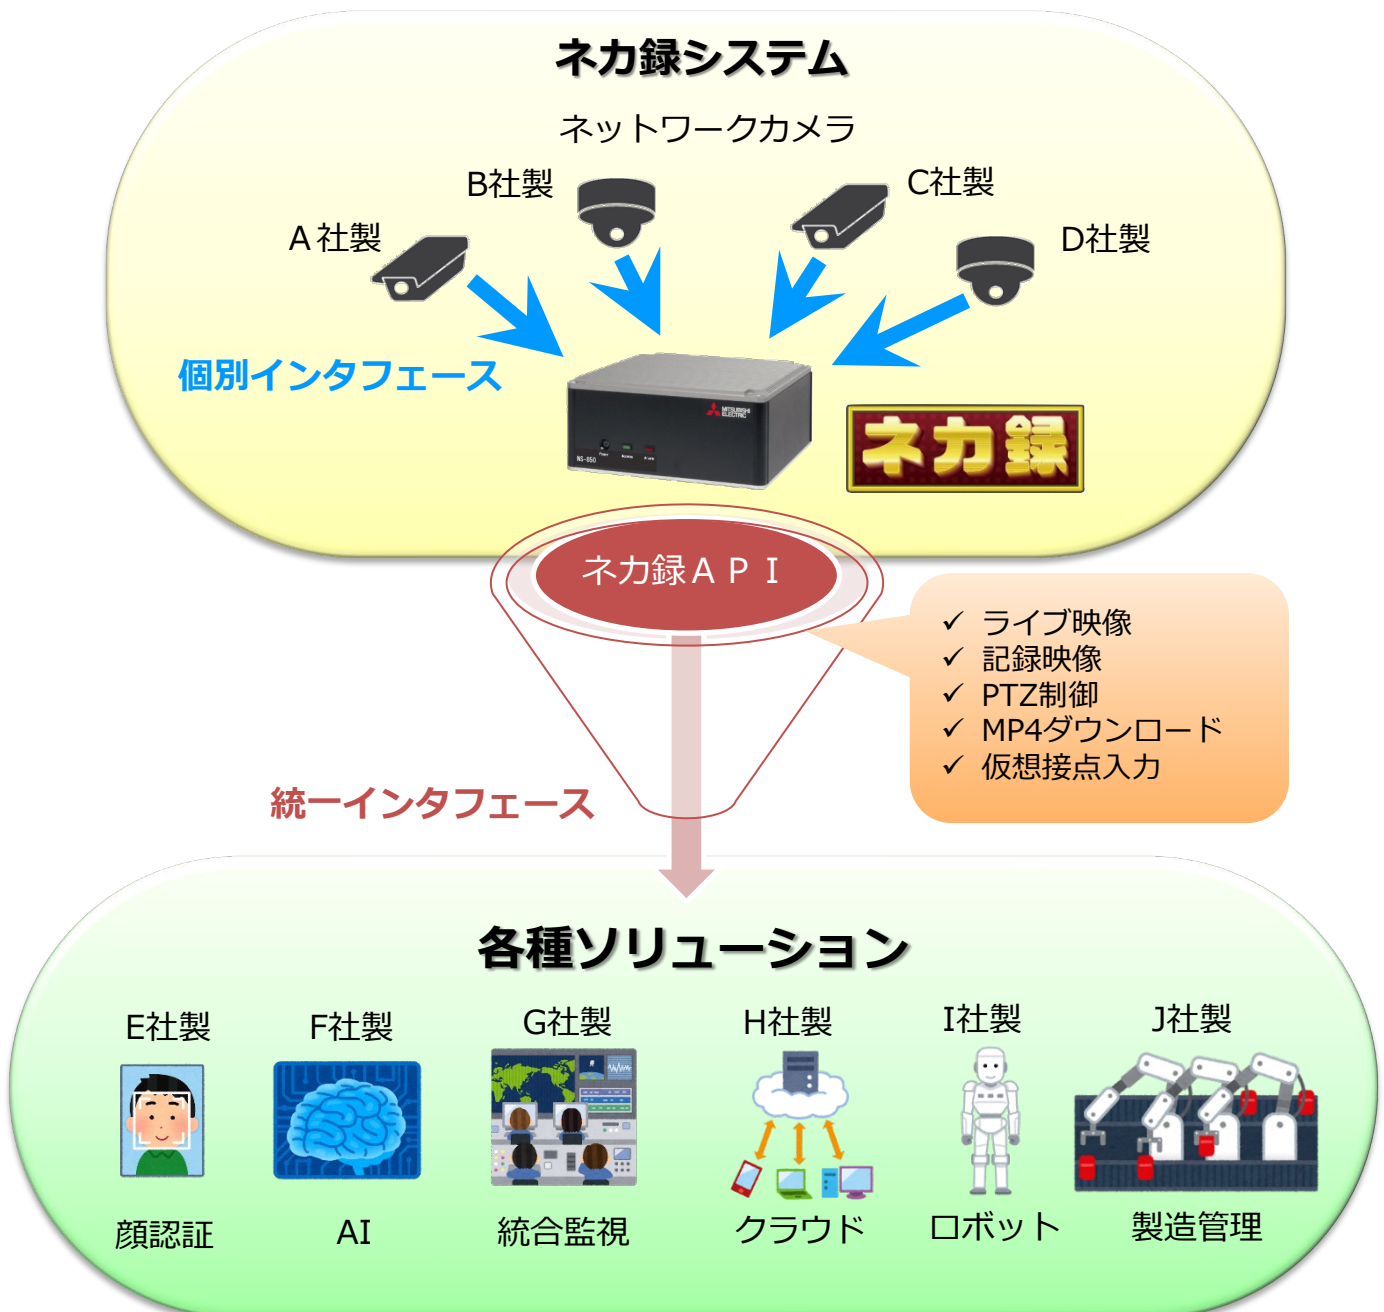

ネットワークカメラ用録画・配信サーバー 「ネカ録」 連携ソリューション一覧

三菱電機インフォメーションネットワーク株式会社

ネカ録連携ソリューションとは

ネカ録連携ソリューションとは、三菱電機インフォメーションネットワーク製のネカ録 API※1を利用し、ネカ録からライブ映像や記録映像及びPTZ※2制御等を取得し、連携した他社製品のソリューションです。

以下に連携イメージと連携ソリューション製品一覧を記載いたします。

ご興味のあるお客様は各連携ソリューション会社様へお問合せください。

※1 API:Application Programming Interface. ※2 PTZ : Pan Tilt Zoom

ネカ録連携イメージ

会社名	Automagi株式会社 
製品名称	AMY INSIGHT
製品特長	企業が抱える様々なビジネス課題を解決するために、企業様専用の画像・動画解析エンジンの構築をトータルでサポートするのが「AMY INSIGHTソリューション」です。各企業抱えている専門業務の属人化、業務量の増加、採用難による人手不足などの課題をAIで解決します。製造、物流の業務改善、インフラ設備の点検など、企業、自治体への導入実績はトップクラスになっています。
製品情報URL	https://www.automagi.jp/product/amy-insight/
お問い合わせ先	sales-ps@automagi.jp

会社名	日本電気株式会社 
製品名称	NEC 顔認証アプライアンスサーバ
製品特長	NECでは、より簡単に顔認証システムを導入できる「NEC 顔認証アプライアンスサーバ」をご用意しております。顔認証ソフトウェアから各種ハードウェア、設定サービス、保守サポートまでを一括提供するため、安心して導入・運用することが可能です。
製品情報URL	https://jpn.nec.com/pcserver/appliance/faceset/index.html https://jpn.nec.com/pibc/partner/solution/mind.html
お問い合わせ先	https://www.express.nec.co.jp/howto/question/sales2.html

会社名	東京ガス株式会社
製品名称	JoyWatcherSuite Joywatcher Suite
製品特長	機械・装置単体から生産工場やプラント、ビル設備等の様々な用途・規模の監視制御システムをノンプログラミングで構築することができるパッケージソフトです。
製品情報URL	https://eee.tokyo-gas.co.jp/lp/joy/watcher/
お問い合わせ先	tg-joy@tokyo-gas.co.jp