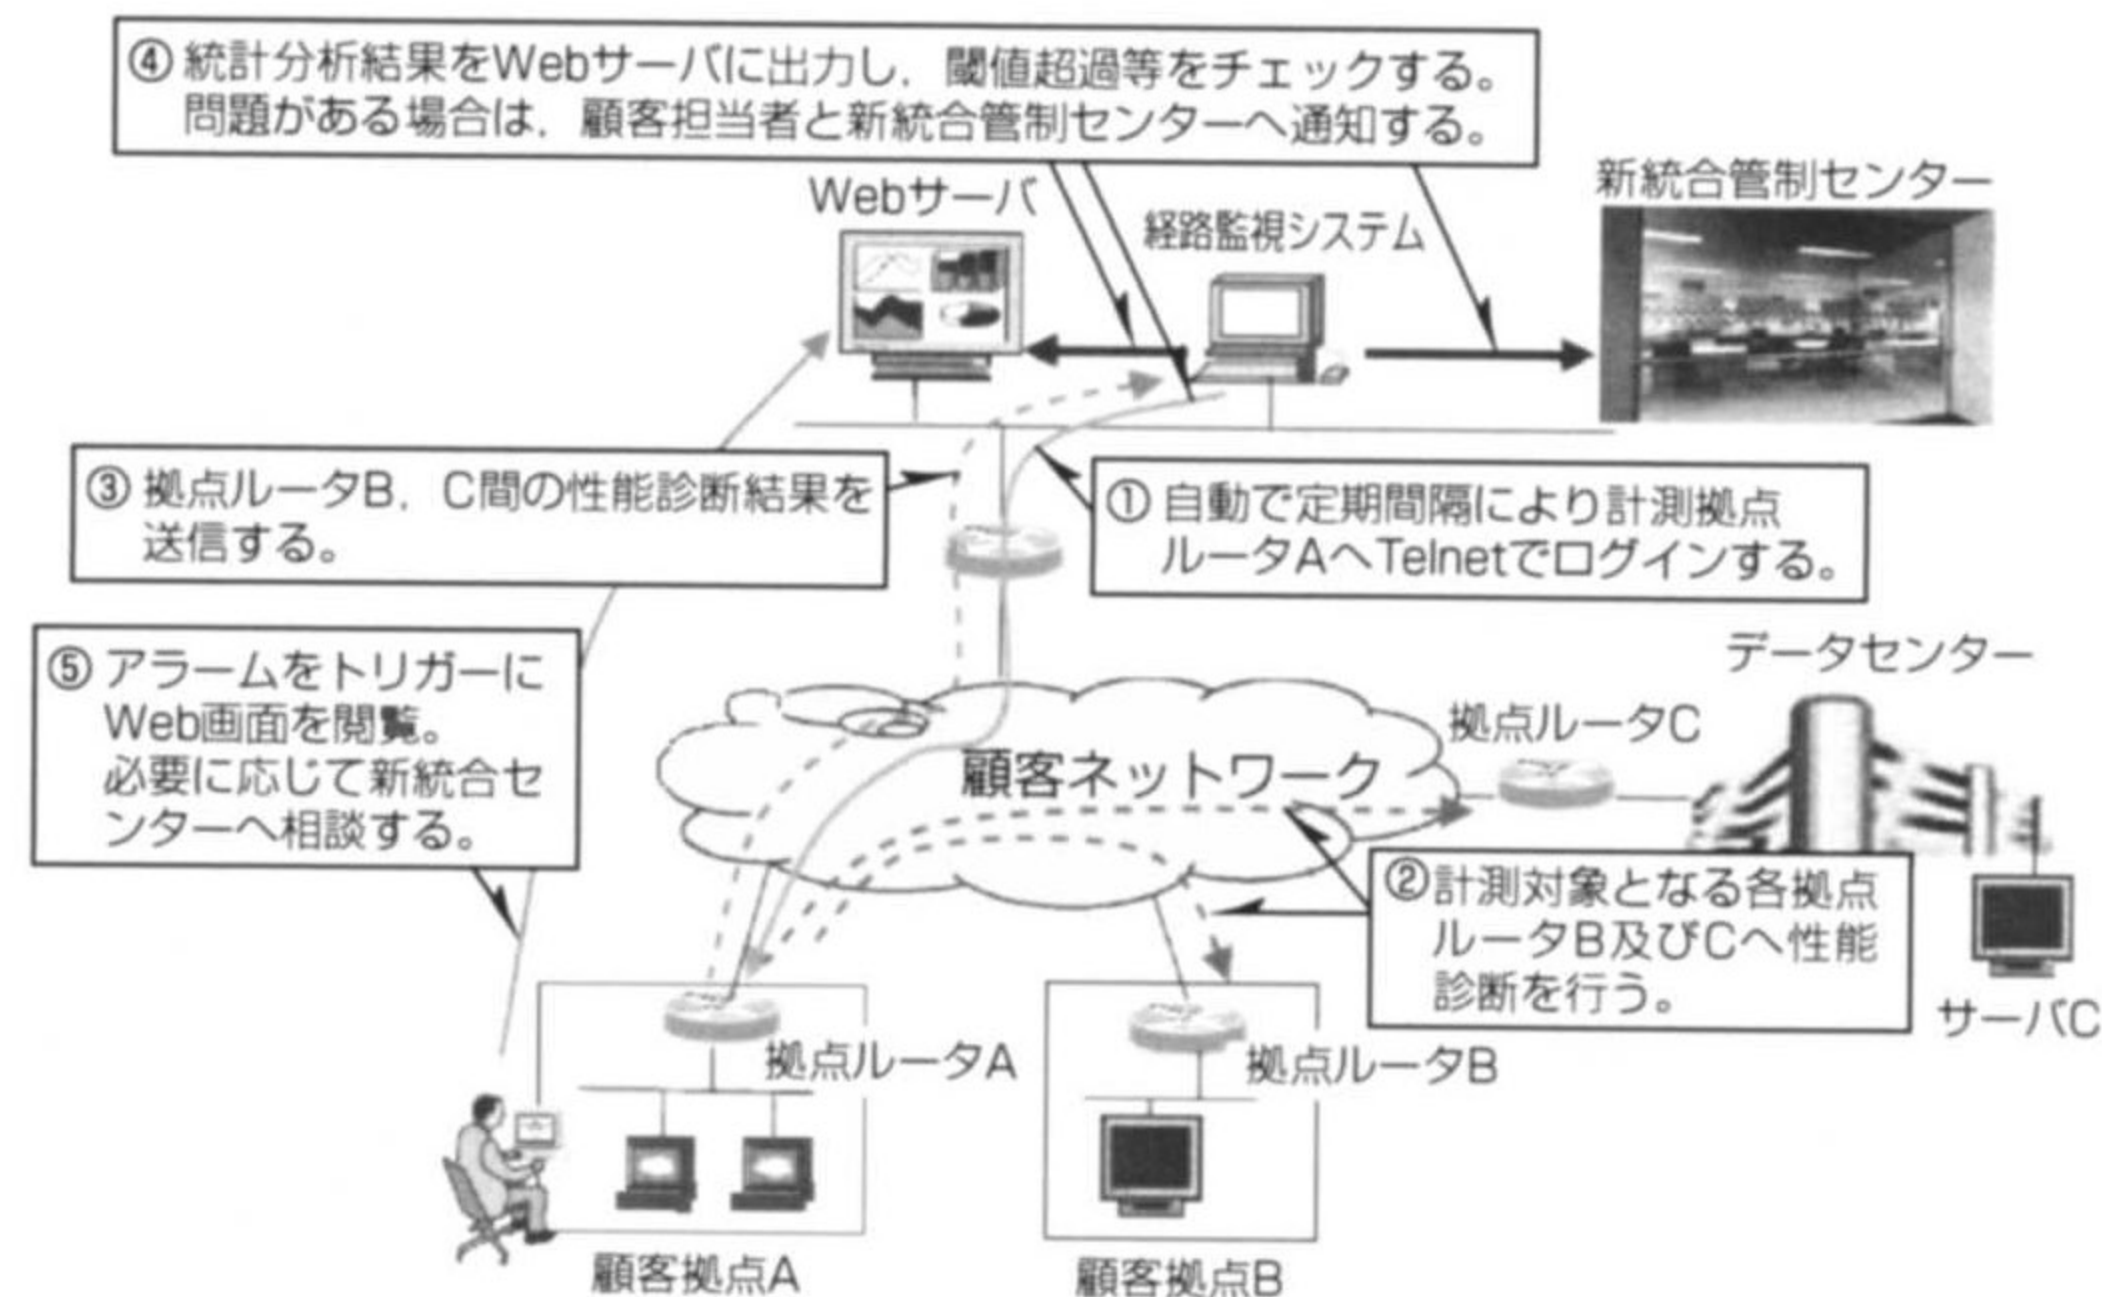

## ■ ネットワーク経路監視システム“RooQ”によるプロアクティブな運用サービス

*Proactive Operation Service by Network Route Monitoring System*

三菱電機情報ネットワーク(株)のネットワークサービスにおける遠隔監視は通信機器の死活監視が主体であったが、ネットワークの品質劣化の予兆をプロアクティブ(事前予防型)に検知することを目的として、ネットワークの性能を監視する“ネットワーク経路監視システム“RooQ”を開発した。このシステムはネットワークの拠点間通信レスポンスを常時測定し、過去の測定データと比較して“正常”又は“警戒域”といった状態識別表示を行い、ネットワーク性能の常時把握を行う。これによって、ネットワークのサービスレベル管理を実現し、慢性的な通信遅延が起きる前にプロアクティブな改善提案をユーザーに対して行うことができる。

### ネットワーク経路監視システム“RooQ”の概要

<取り扱い：三菱電機情報ネットワーク(株) TEL：03-5276-6821>